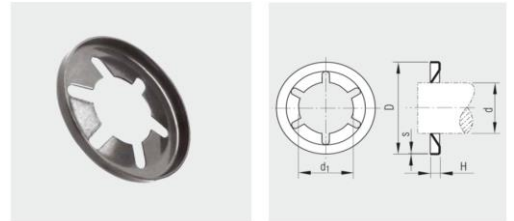

Låseskiver lakeret uden kappe

Standard materiale:

Låseskive: Fjederstål , brun-lakeret

Tolerancen på Aksel - \emptyset til og med 16 mm er $\pm 0,05$ mm og over 16 mm er $\pm 0,1$ mm.

* Informationer udleveres ved forespørgsel.