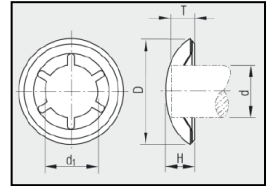

1,5 - 5,0 = 0,2 mm / 6,0 - 8,0 = 0,25 mm / 9,0 - 11,0 = 0,30 mm

12,0 - 22,0 = 0,40 mm / 23,0 = 0,45 mm / 24,0 - 25,0 = 0,50 mm

* Informationer udleveres ved forespørgsel.

d (Aksel - Ø)	d1 (Indre - Ø)	D +/- 0,2 (Ydre - Ø)	H +/- 0,3 (Højde)	T max (Aksel dybde)	Antal ben -	N (Push on)	N (Pull off)	Antal pr. æske	Præstmark Varenummer	B & F Varenummer
1,5	1,23 - 1,46	10,6	3,0	2,5	4	39	196	*	*	S/7204/01S
2,0	1,61 - 1,84	10,6	3,0	2,5	4	69	196	1.000	0960103020	S/6662/01S
3,0	2,58 - 2,81	10,6	3,0	2,5	4	108	196	1.000	0960103030	S/6663/01S
4,0	3,57 - 3,80	12,3	3,8	3,0	5	69	294	1.000	0960103040	S/6665/02S
5,0	4,51 - 4,74	12,3	3,8	3,0	6	118	294	1.000	0960103050	S/6664/02S
6,0	5,45 - 5,70	16,1	5,1	4,0	6	147	588	1.000	0960103060	S/6666/03S
7,0	6,46 - 6,72	16,1	5,1	4,0	6	186	588	1.000	0960103070	S/6670/03S
8,0	7,40 - 7,66	16,1	5,1	4,0	6	216	588	1.000	0960103080	S/6671/03S
9,0	8,50 - 8,75	19,7	5,8	4,5	6	196	784	1.000	0960103090	S/6674/04S
10,0	9,49 - 9,74	19,7	5,8	4,5	6	196	784	1.000	0960103100	S/6668/04S
11,0	10,50 - 10,76	19,7	5,8	4,5	6	196	784	1.000	0960103110	S/6673/04S
12,0	11,37 - 11,62	26,0	7,5	6,0	6	343	1961	500	0960103120	S/6675/05S
13,0	12,38 - 12,64	26,0	7,5	6,0	6	343	2453	1.000	*	S/6885/05S
14,0	13,40 - 13,65	29,4	9,0	7,0	6	245	1961	1.000	0960103140	S/6881/06S
15,0	14,43 - 14,68	29,4	9,0	7,0	6	245	1961	1.000	*	S/6676/06S
16,0	15,28 - 15,53	29,4	9,0	7,0	6	245	1961	1.000	0960103160	S/6882/06S
17,0	16,42 - 16,68	29,4	9,0	7,0	6	343	1470	1.000	*	S/6677/06S
18,0	17,34 - 17,62	38,2	11,7	8,7	9	226	1961	1.000	*	S/6883/07S
19,0	18,40 - 18,69	38,2	11,7	8,7	9	147	2453	1.000	*	S/6884/07S
20,0	19,30 - 19,63	38,2	11,7	8,7	9	265	2941	500	*	S/6678/07S
21,0	20,33 - 20,61	38,2	11,7	8,7	9	392	2941	*	*	S/6886/07S
22,0	21,37 - 21,65	38,2	11,7	8,7	9	451	1961	500	*	S/6889/07S
23,0	22,34 - 22,62	39,8	13,0	9,5	9	*	*	*	*	S/6887/08S
24,0	23,33 - 23,66	43,0	12,5	9,5	9	*	*	*	*	S/6888/09S
25,0	24,30 - 24,63	43,0	12,5	9,5	9	343	2453	*	*	S/6679/09S