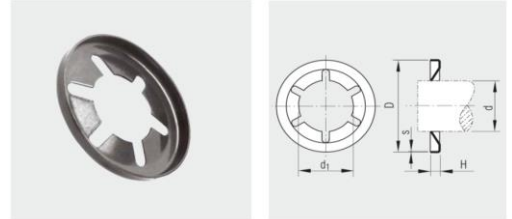

Låseskiver rustfri uden kappe

Standard materiale:

Låseskive: Rustfrit stål (301)

Tolerancen på Aksel - Ø til og med 16 mm er $\pm 0,05$ mm og over 16 mm er $\pm 0,1$ mm.

* Informationer udleveres ved forespørgsel.

d (Aksel - Ø)	d1 (Indre - Ø)	D +/-0,2 (Ydre - Ø)	H +/-0,3 (Højde)	s (Matr. Tykkelse)	Antal ben -	N (Push on)	N (Pull off)	Antal pr. æske	Præstmark Varenummer	B & F Varenummer
1,5	1,23 - 1,46	9,7	1,3	0,20	4	39	196	*	*	S/8004
2,0	1,61 - 1,84	9,7	1,3	0,20	4	69	196	10.000	0960003020	S/6489
3,0	2,58 - 2,81	9,7	1,3	0,20	4	108	196	10.000	0960003030	S/6490
4,0	3,57 - 3,80	11,5	1,3	0,20	5	69	294	10.000	0960003040	S/6492
5,0	4,51 - 4,74	11,5	1,3	0,20	6	118	294	10.000	0960003050	S/6491
6,0	5,45 - 5,70	15,3	1,3	0,25	6	147	588	5.000	0960003060	S/6493
7,0	6,46 - 6,72	15,3	1,3	0,25	6	186	588	5.000	0960003070	S/6703
8,0	7,40 - 7,66	15,3	1,3	0,25	6	216	588	5.000	0960003080	S/6704
9,0	8,50 - 8,75	18,4	1,9	0,30	6	196	784	2.000	0960003090	S/6708
10,0	9,49 - 9,74	18,4	1,9	0,30	6	196	784	2.000	0960003100	S/6496
11,0	10,50 - 10,76	18,4	1,9	0,30	6	196	784	2.000	0960003110	S/6706
12,0	11,37 - 11,62	25,0	2,3	0,40	6	343	1961	1.000	0960003120	S/6713
13,0	12,38 - 12,64	25,0	2,3	0,40	6	343	2453	1.000	0960003130	S/6829
14,0	13,40 - 13,65	28,4	2,3	0,40	6	245	1961	1.000	0960003140	S/6825
15,0	14,43 - 14,68	28,4	2,3	0,40	6	245	1961	1.000	0960003150	S/6714
16,0	15,28 - 15,53	28,2	2,3	0,40	6	245	1961	1.000	0960003160	S/6826
17,0	16,42 - 16,68	28,4	2,3	0,40	6	343	1470	1.000	0960003170	S/6715
18,0	17,34 - 17,62	36,8	3,0	0,40	9	226	1961	1.000	0960003180	S/6827
19,0	18,40 - 18,69	36,6	3,0	0,40	9	147	2453	1.000	0960003190	S/6828
20,0	19,30 - 19,63	36,8	3,0	0,40	9	265	2941	1.000	0960003200	S/6716
21,0	20,33 - 20,61	37,0	3,0	0,40	9	392	2941	1.000	0960003210	S/6830
22,0	21,37 - 21,65	36,8	3,0	0,40	9	451	1961	1.000	0960003220	S/6719
23,0	22,34 - 22,62	38,1	2,9	0,45	9	*	*	1.000	0960003230	S/6831
24,0	23,33 - 23,66	41,3	3,2	0,50	9	*	*	1.000	0960003240	S/6832