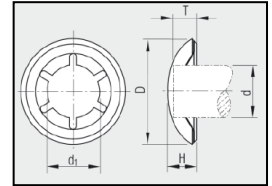

Materiale tykkelse på låseskiver med kappe er:

1,5 - 5,0 = 0,2 mm / 6,0 - 8,0 = 0,25 mm / 9,0 - 11,0 = 0,30 mm

12,0 - 22,0 = 0,40 mm / 23,0 = 0,45 mm / 24,0 - 25,0 = 0,50 mm

d (Aksel - \emptyset)	d1 (Indre - \emptyset)	D +/-0,2 (Ydre - \emptyset)	H +/-0,3 (Højde)	T max (Aksel dybde)	Antal ben -	N (Push on)	N (Pull off)	Antal pr. æske	Præstmark Varenummer	B & F Varenummer
1,5	1,23 - 1,46	10,6	3,0	2,5	4	39	196	1.000	0960100015	BV/7204/01S
2,0	1,61 - 1,84	10,6	3,0	2,5	4	69	196	1.000	0960100020	BV/6662/01S
3,0	2,58 - 2,81	10,6	3,0	2,5	4	108	196	1.000	0960100030	BV/6663/01S
4,0	3,57 - 3,80	12,3	3,8	3,0	5	69	392	1.000	0960100040	BV/6665/02S
5,0	4,51 - 4,74	12,3	3,8	3,0	6	118	392	1.000	0960100050	BV/6664/02S
6,0	5,45 - 5,70	16,1	5,1	4,0	6	147	785	1.000	0960100060	BV/6666/03S
7,0	6,46 - 6,72	16,1	5,1	4,0	6	186	785	1.000	0960100070	BV/6670/03S
8,0	7,40 - 7,66	16,1	5,1	4,0	6	216	785	1.000	0960100080	BV/6671/03S
9,0	8,50 - 8,75	19,7	5,8	4,5	6	206	981	1.000	0960100090	BV/6674/04S
10,0	9,49 - 9,74	19,7	5,8	4,5	6	284	981	1.000	0960100100	BV/6668/04S
11,0	10,50 - 10,76	19,7	5,8	4,5	6	412	981	1.000	0960100110	BV/6673/04S
12,0	11,37 - 11,62	26,0	7,5	6,0	6	441	2453	500	0960100120	BV/6675/05S
13,0	12,38 - 12,64	26,0	7,5	6,0	6	343	2453	500	0960100130	BV/6885/05S
14,0	13,40 - 13,65	29,4	9,0	7,0	6	245	2453	1.000	0960100140	BV/6881/06S
15,0	14,43 - 14,68	29,4	9,0	7,0	6	334	2453	1.000	0960100150	BV/6676/06S
16,0	15,28 - 15,53	29,4	9,0	7,0	6	549	2453	1.000	0960100160	BV/6882/06S
17,0	16,42 - 16,68	29,4	9,0	7,0	6	481	2453	1.000	0960100170	BV/6677/06S
18,0	17,34 - 17,62	38,2	11,7	8,7	9	226	3434	500	0960100180	BV/6883/07S
19,0	18,40 - 18,69	38,2	11,7	8,7	9	157	3777	500	0960100190	BV/6884/07S
20,0	19,30 - 19,63	38,2	11,7	8,7	9	265	3434	500	0960100200	BV/6678/07S
21,0	20,33 - 20,61	38,2	11,7	8,7	9	206	3777	500	0960100210	BV/6886/07S
22,0	21,37 - 21,65	38,2	11,7	8,7	9	540	3434	500	0960100220	BV/6889/07S
23,0	22,34 - 22,62	39,8	13,0	9,5	9	697	3434	500	0960100230	BV/6887/08S
24,0	23,33 - 23,66	43,0	12,5	9,5	9	451	3777	500	0960100240	BV/6888/09S
25,0	24,30 - 24,63	43,0	12,5	9,5	9	559	3777	500	0960100250	BV/6679/09S